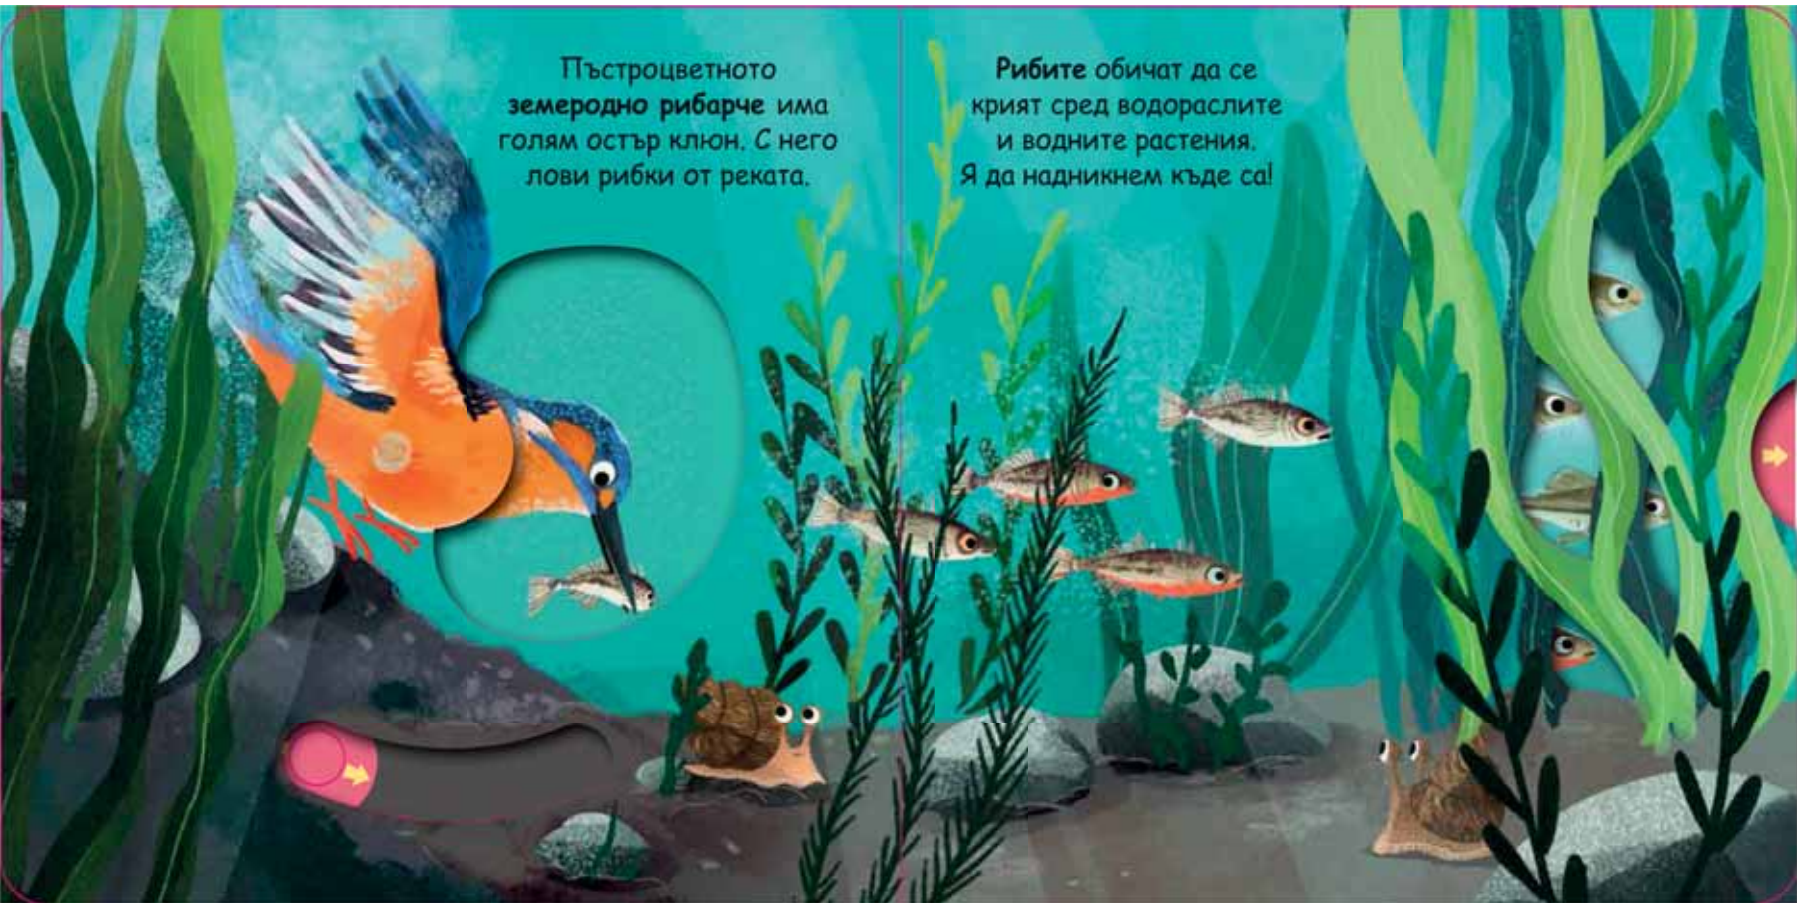

Пъстроцветното
земеродно рибарче има
голям остър клон. С него
лови рибки от реката.

Рибите обичат да се
крият сред водораслите
и водните растения.
Я да надникнем къде са!

Тъстроцветното
земеродно рибарче има
голям остър клон. С него
лови рибки от реката.

Рибите обичат да се
крият сред водораслите
и водните растения.
Я да надникнем къде са!