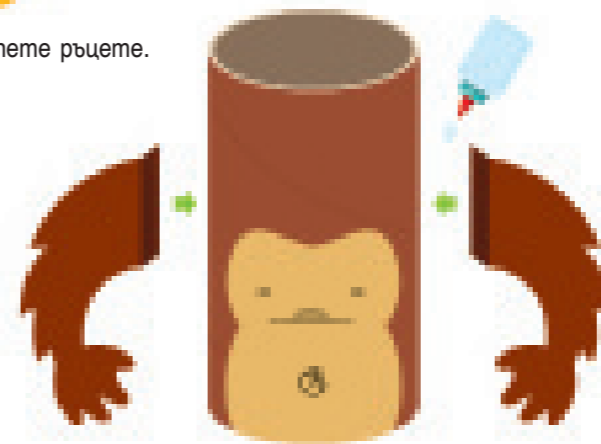

2

Украсете тялото с цветни стикери квадратчета или пайети. Извийте езика с помощта на молив. Залепете го от вътрешната страна на рулото, както е показано.

3

Залепете опашката в другия край на рулото, както е показано на схемата долу. След това презгънете и залепете главата, както е показано на схемата. Залепете я върху тялото на хамелеона, така че езикът да се показва от устата. Сглобете очите (според схемата) и ги залепете върху главата. Накрая залепете краката.

МАЙМУНКА

1

Оцветете рулото в кафяво.

2

Залепете стикера за корема.

3

Залепете ръцете.

4