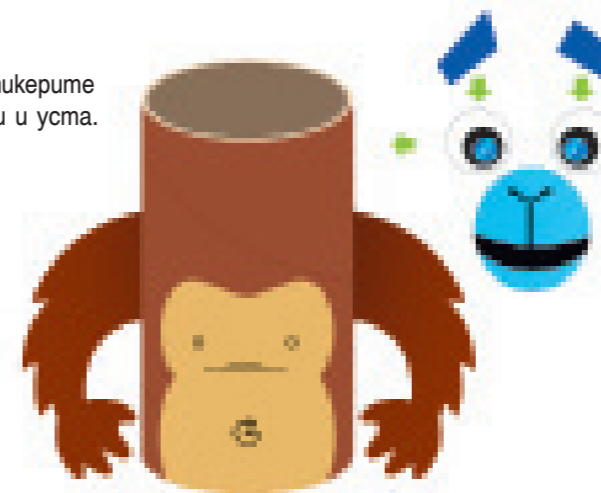

4

Залепете стикерите за очи, вежди и уста.