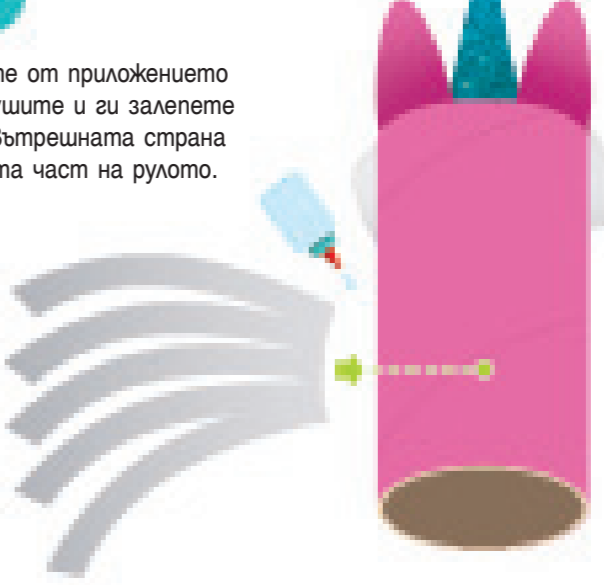

4
На главата, от вътрешната страна на рулото, залепете няколко извити напред разноцветни ленти. Залепете по една звездичка на бузите на еднорога.

5
Извадете от приложението рога и ушите и ги залепете откъм вътрешната страна в горната част на рулото.

6
Навийте и развийте около молив разноцветните ленти. Залепете ги на задната страна на рулото, за да направите къдрава опашката.

1
Оцветете рулото в розово.

2
Залепете стикера на точки за корем.

3
С черен флумастер нарисуйте очи, нос и вежди.

Залепете цветя на бузите на еднорога.

4
Залепете няколко извити бели ленти на главата, от вътрешната страна на рулото.

5
Извадете от приложението рога и ушите и ги залепете откъм вътрешната страна в горната част на рулото.