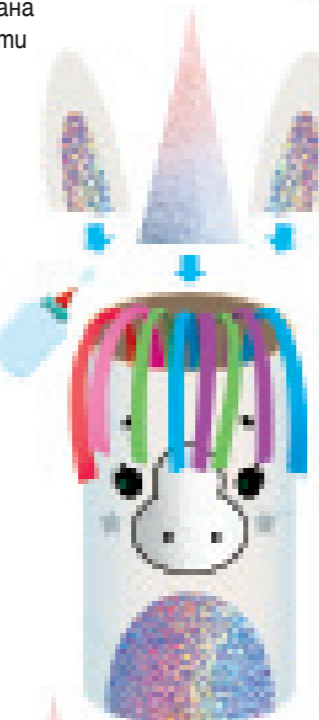

ЕДНОРОГ

1
Вземете оцветено в бяло руло.

2
Намажете корема на еднорога с лепило и поръсете със променящ цвета си брукат, или пък залепете стикер.

3
Извадете от приложението носа и го залепете на рулото отпред. Нарисувайте с флумастер очи и вежди.

4
На главата, от вътрешната страна на рулото, залепете няколко извити напред разноцветни ленти. Залепете по една звездичка на бузите на еднорога.

5
Извадете от приложението рога и ушите и ги залепете откъм вътрешната страна в горната част на рулото.

6
Навийте и развийте около молив разноцветните ленти. Залепете ги на задната страна на рулото, за да направите къдрава опашката.

1
Оцветете рулото в розово.

2
Залепете стикера на точки за корем.

3
С черен флумастер нарисуйте очи, нос и вежди.

Залепете цветя на бузите на еднорога.

4
Залепете няколко извити бели ленти на главата, от вътрешната страна на рулото.

5
Извадете от приложението рога и ушите и ги залепете откъм вътрешната страна в горната част на рулото.