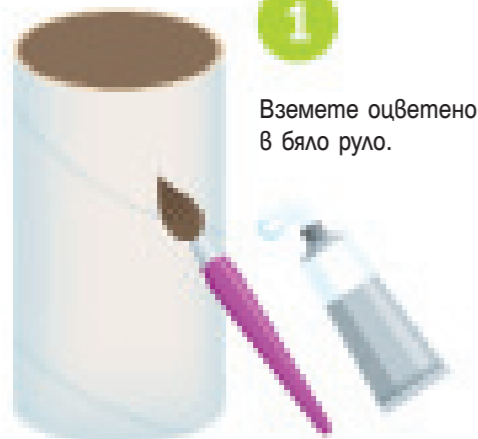

ЕДНОРОГ

1
Вземете оцветено в бяло руло.

2
Намажете корема на еднорога с лепило и поръсете със променящ цвета си брукат, или пък залепете стикер.

3
Извадете от приложението носа и го залепете на рулото отпред. Нарисувайте с флумастер очи и вежди.

4
На главата, от вътрешната страна на рулото, залепете няколко извити напред разноцветни ленти. Залепете по една звездичка на бузите на еднорога.

5
Извадете от приложението рога и ушите и ги залепете откъм вътрешната страна в горната част на рулото.