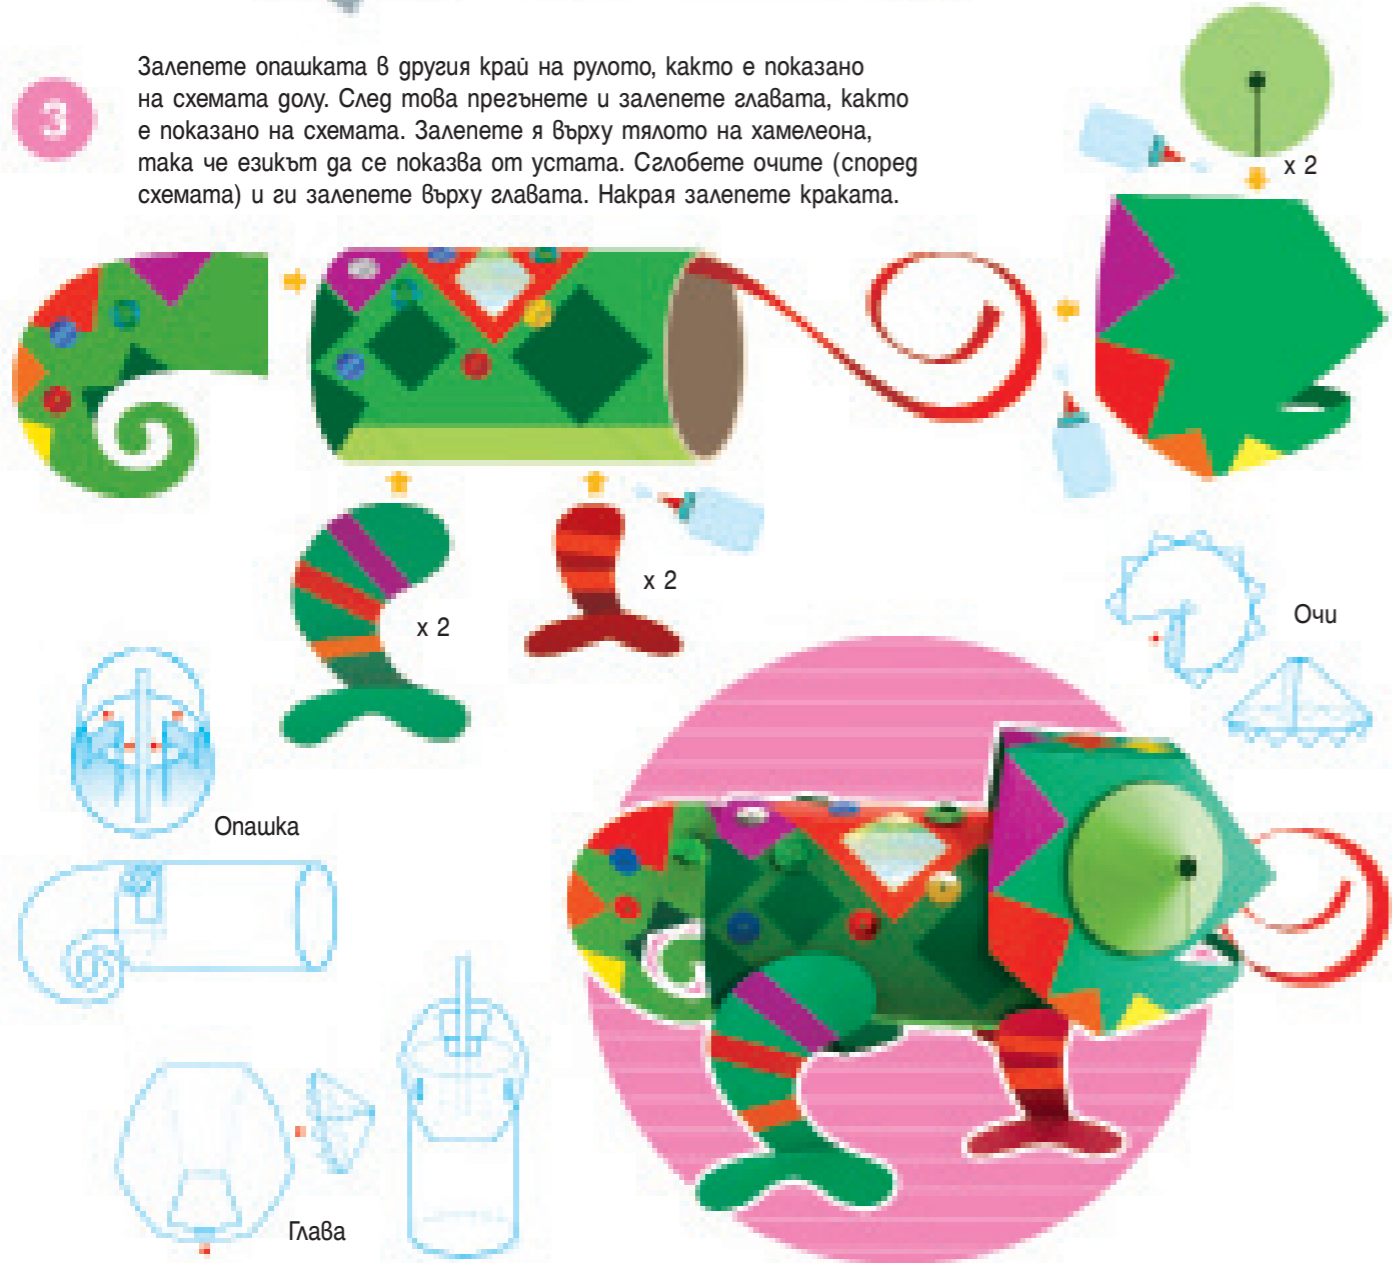

Залепете цветя на бузите на еднорога.

4
Залепете няколко извити бели ленти на главата, от вътрешната страна на рулото.

5
Извадете от приложението рога и ушите и ги залепете откъм вътрешната страна в горната част на рулото.

6
За да направите къдрава опашка, навийте белите ленти около молив и ги развийте. Залепете опашката на задната страна на рулото.

ХАМЕЛЕОН

1

Оцветете рулото в тъмнозелено и нарисуйте светлозелена ивица отголу, както е показано.

2

Украсете тялото с цветни стикери квадратчета или пайети. Извийте езика с помощта на молив. Залепете го от вътрешната страна на рулото, както е показано.

3

Залепете опашката в другия край на рулото, както е показано на схемата долу. След това презгънете и залепете главата, както е показано на схемата. Залепете я върху тялото на хамелеона, така че езикът да се показва от устата. Сглобете очите (според схемата) и ги залепете върху главата. Накрая залепете краката.