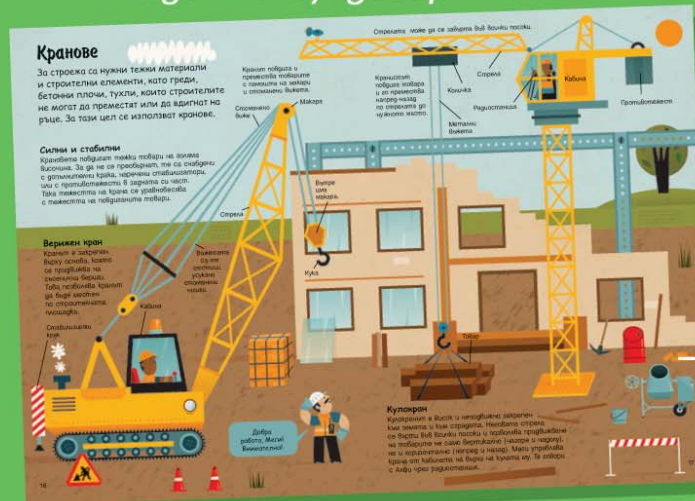

Модел на базер с подвижно рамо

Кутията се разгъва и се превръща в строителната площадка на ново училище.

Сглобената строителна площадка е дълга 94 см.

Модел на булдозер

Модел на самосвал с подвижно ремарке

Строители, куче и други сглобяеми картонени фигурки.

Книга с любопитна и полезна информация