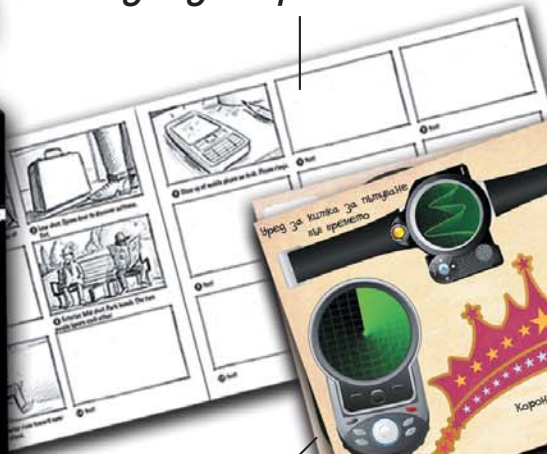

Кутията е с форма на  
клапа, върху която можете  
да пишете с тебешир.

Сториборд  
с предложения  
за сюжети, сцени  
и разкадровки, които  
да довършите.

Специални  
ефекти и листове  
със стикери

Реквизит  
и детайли  
към костюмите